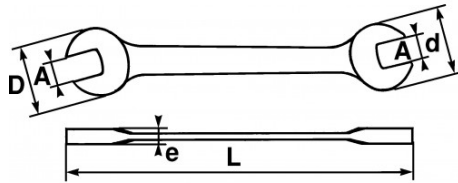

Niet-contractuele foto's en teksten. Niet op de openbare weg gooien. Document gegenereerd op 2024-04-30 04:10:03

BESCHRIJVING

Steeksleutel dubbel in inch

1 sleutel = 2 afmetingen
Dunner dan een standaard combinatiesleutel = betere bereikbaarheid.
Helder chroom gepolijste afwerking.
Verzachte vorm voor handcomfort.
Retourhoek 30°.

NORMEN / RICHTLIJNEN

NF ISO 691, NF ISO 1711-1, NF ISO 3318, NF ISO 10102, DIN 3110, DIN 3113, ISO 691, ISO 3318, ISO 1711-1, DIN ISO 1711-1, DIN ISO 691, ISO 10102

SAM Outillage

10 rue Camille de Rochetaillée
42000 Saint-Etienne - France

SPECIFIEKE GEGEVENS

Omschrijving	VORKSLEUTEL 1"7/16X1"5/8
Handelsreferentie	10-1"7/16X1"5/8N
L (mm)	358
Gewicht (g)	740
d1 (mm)	72.3
e (mm)	11.1
d2 (mm)	79.8
A2 "	1"5/8
A1 "	1"7/16
Garantie	O

Toegepaste garantie